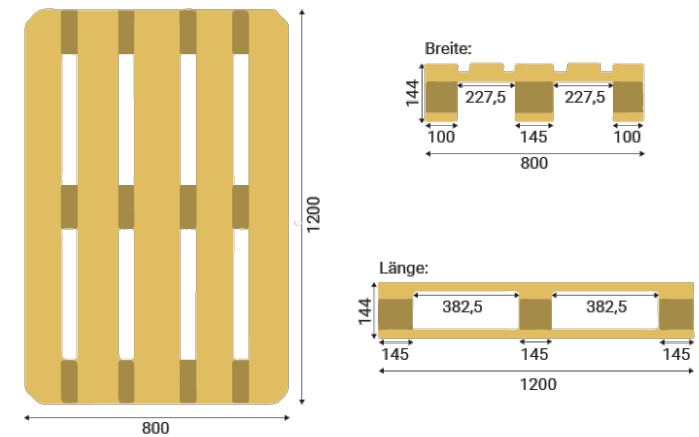

- 194,4** cm ist die Palette insgesamt hoch

- 0,2 Kg ist ein T-Shirt im Durchschnitt schwer
- 22 Kg wiegt eine Europalette

- 0,0 Kg wiegt ein Karton

- 342** Kg Gesamtgewicht

Europaletten - Genormte Abmessungen in mm

Bretter: 11

Klötze: 9

Nägel: 78